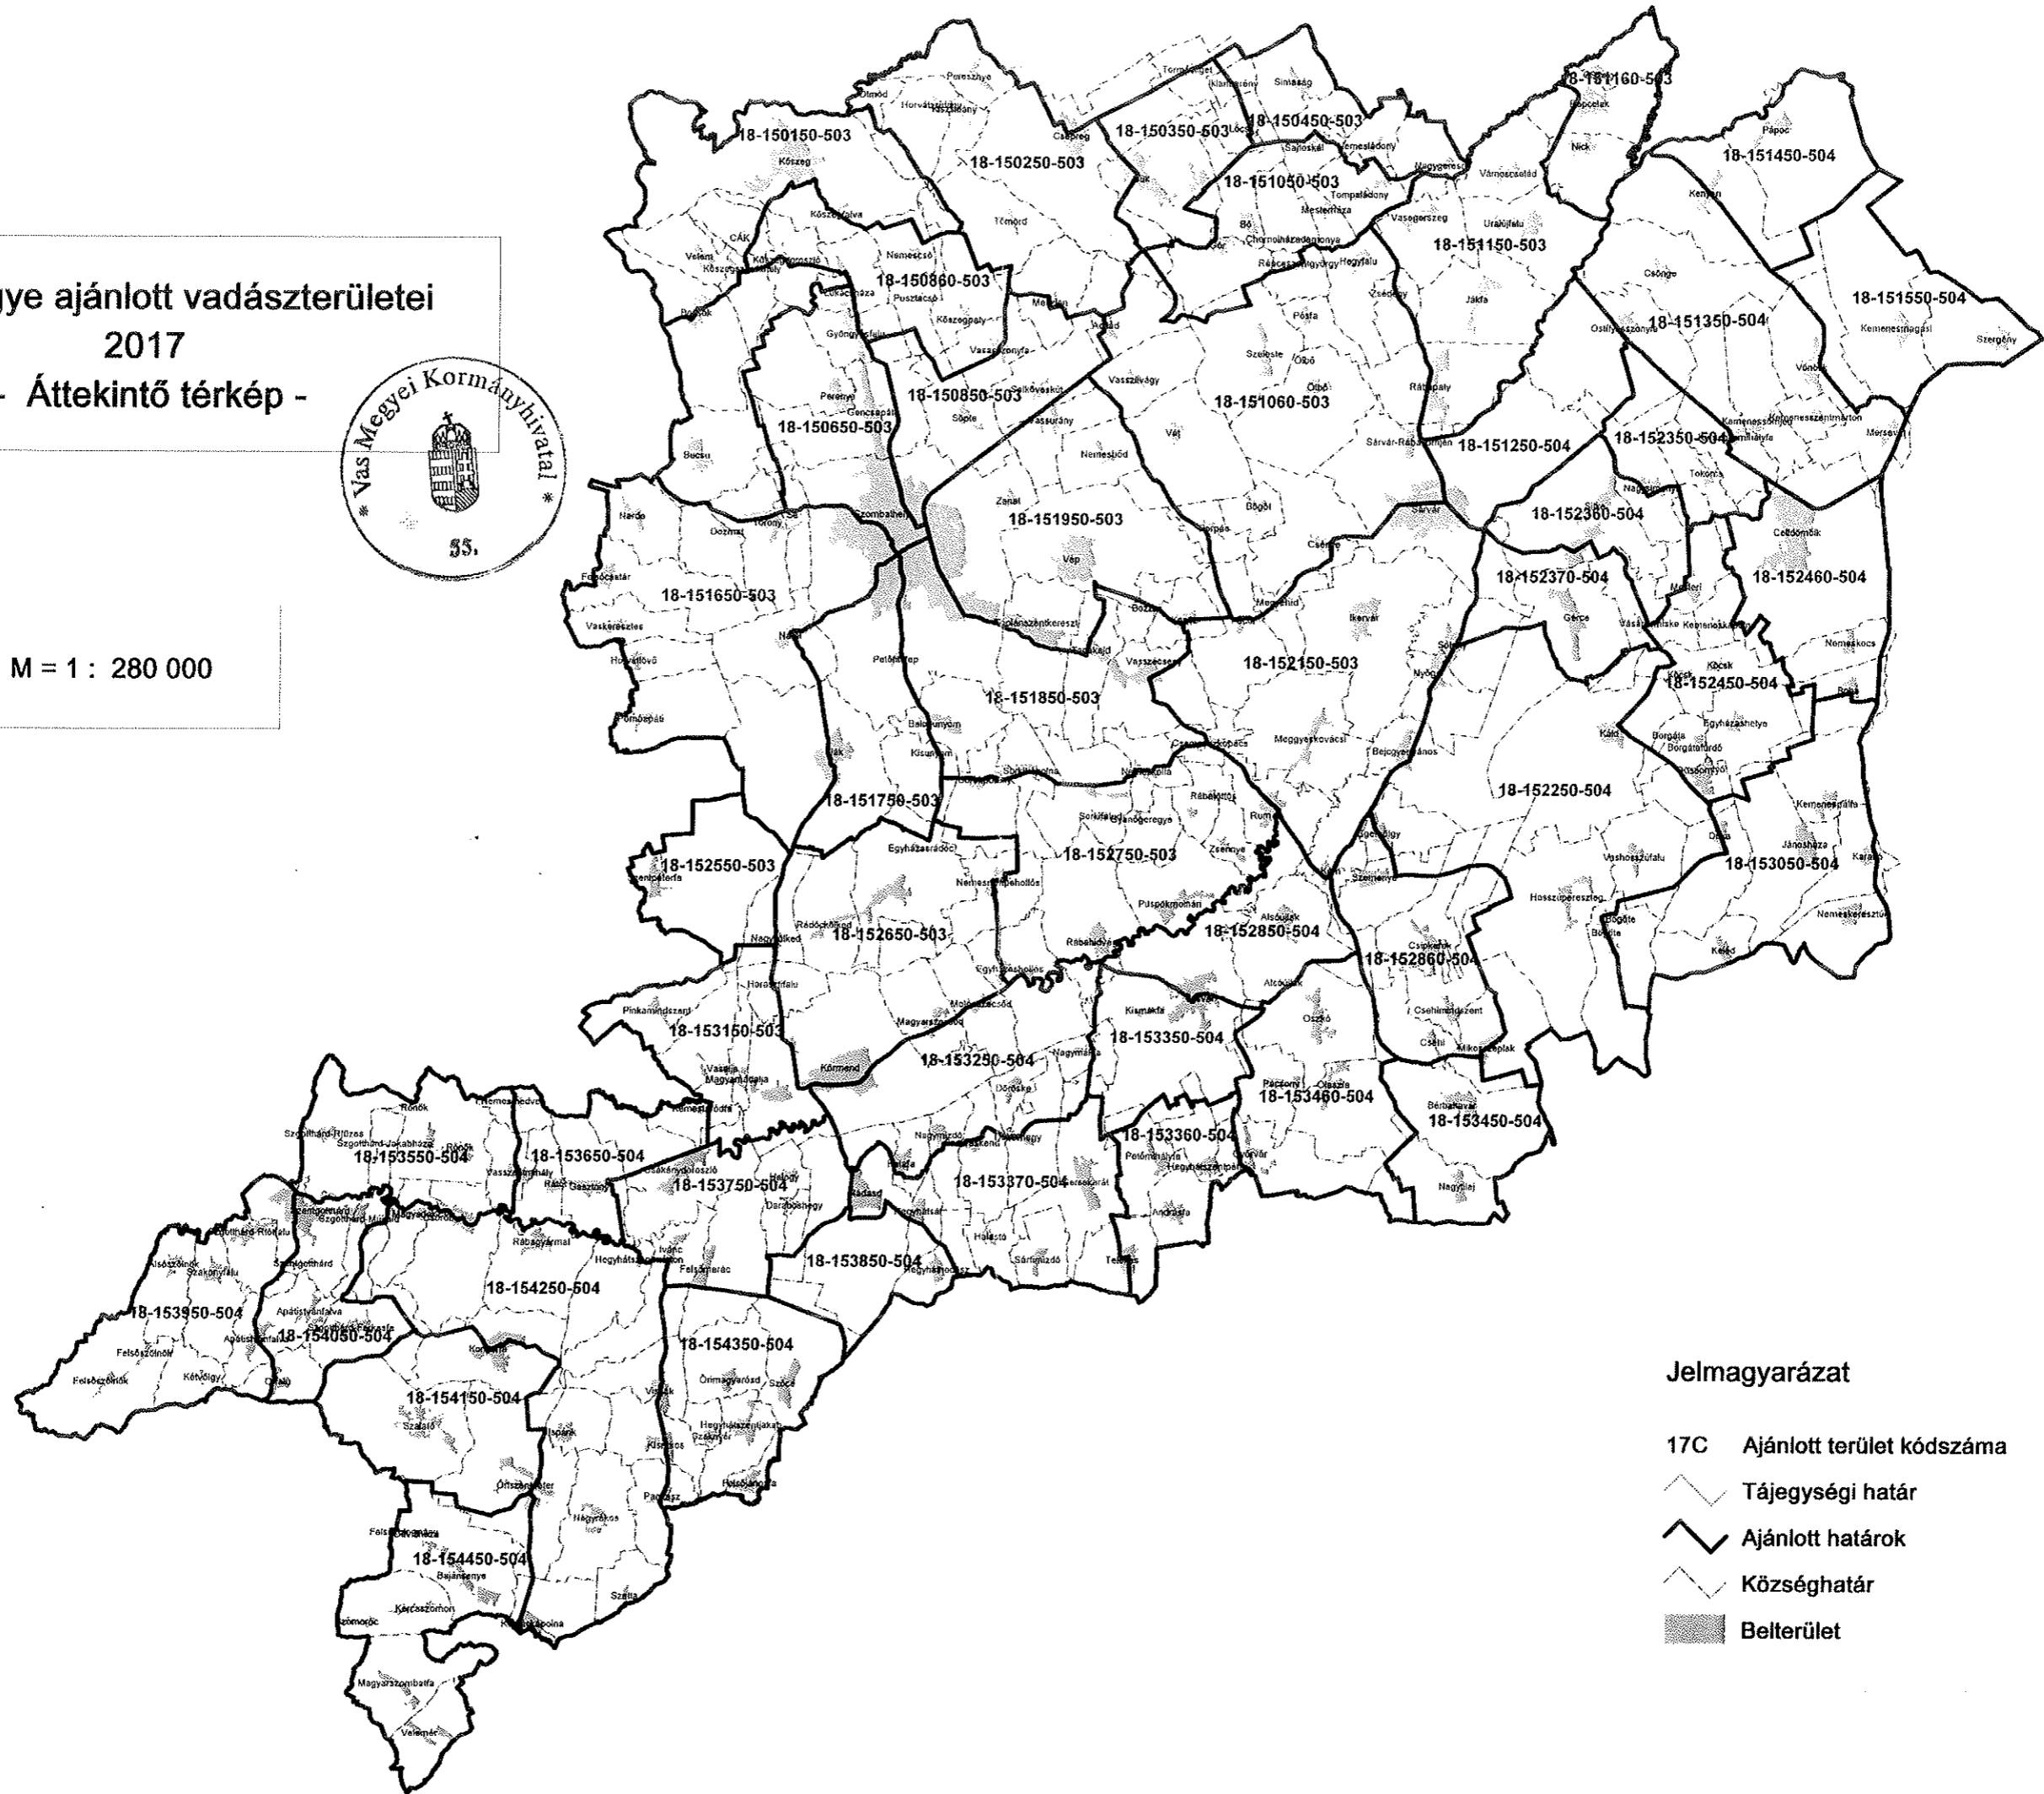

Vas megye ajánlott vadászterületei
2017
- Áttekintő térkép -

M = 1 : 280 000

Jelmagyarázat

- 17C Ajánlott terület kódszáma
- Tájegységi határ
- Ajánlott határok
- Községhatár
- Belterület